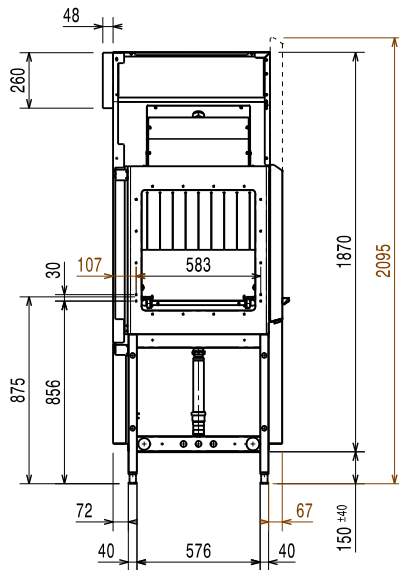

Sivulta

1. D = Poisto
   EI = Sähköliitäntä
   EO = Sähkön ulostulo
   EQ = Ekvipotentiali ruuvi
   ES = Signaali IN/OUT, sähkö
   U = USB portti