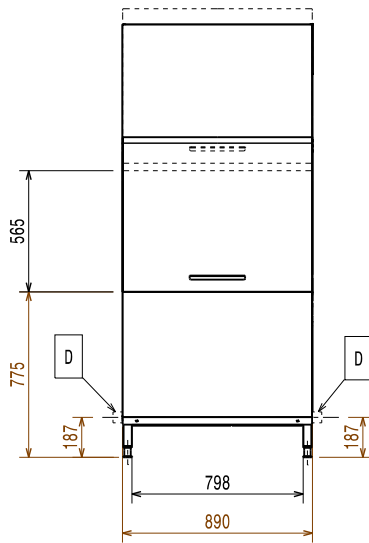

Sivulta

Edestä