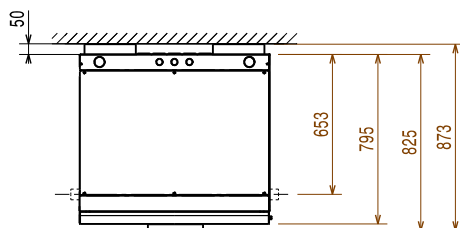

Päältä

Sähkö

Jännite:	380-415 V/3N ph/50 Hz
Liitännätieto, vakio:	8.5 kW

Avaintieto

Syvyyttä voidaan pienentää kuljetusta varten 795 mm:iin irrottamalla ovenkahva.

Melun mittaamiseen käytetty viitenormi: IEC60335-2-58 liite AA.

Ulkomitat, leveys:	890 mm
Ulkomitat, syvyys:	873 mm
Ulkomitat, korkeus:	2020 mm
Nettopaino:	136 kg
Kuljetuspaino:	155 kg
Kuljetuskorkeus:	2240 mm
Kuljetusleveys:	1030 mm
Kuljetussyvyys:	910 mm
Kuljetustilavuus:	2.1 m³

Vastuullisuus

Äänitaso:	<62 dBA